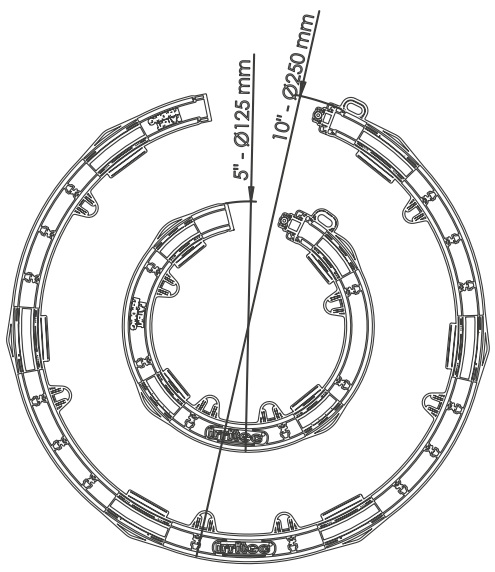

irritec®

don't wait for rain®

La Solución Completa para Riego

iCircle

Diadema con multisalidas de riego que aumenta la productividad de sus cultivos en maceta

CARACTERÍSTICAS

- **Cuerpo moldeado único:** la rejilla y las clavijas no se desprenden durante la manipulación.
- **Alta flexibilidad de arco:** útil para instalar en tallos más grandes.
- **Ojal de microtubo:** acepta microtubo de entrada doblado para detener el suministro de agua durante los cambios de planta.
- **Codo de entrada:** permite un ajuste de 180° para admitir diferentes instalaciones de microtubos.
- **Fácil mantenimiento:** las operaciones de gestión y mano de obra se realizan sin esfuerzo.

BENEFICIOS, FUNCIONAMIENTO, MATERIALES

- El dosificador circular divide el caudal por igual en 4/8 salidas de goteo de 2 lph (dependiendo el modelo), lo cual otorga una **MÁXIMA UNIFORMIDAD DE DISTRIBUCIÓN.**
- **iCircle** se caracteriza por tener una **ALTA RESISTENCIA A LA OBSTRUCCIÓN** y esto es posible gracias a que la mini línea de goteo, que se encuentra dentro de la diadema, tiene un gotero plano de laberinto turbulento que evita la acumulación de sedimentación.
- Cuenta con una **GRAN SUPERFICIE FILTRANTE** ya que su filtro integrado permite que el agua entre en el laberinto, asegurando una alta eficiencia, incluso en presencia de agua difícil de filtrar.
- El codo de entrada regulable permite una fácil y rápida conexión al microtubo por lo que **REDUCE EL TIEMPO DE MONTAJE.**

www.irritec.mx

Green Fields
Reciclar Cinta trae GRANDES BENEFICIOS

Conoce nuestro programa de acopio y reciclaje de cinta de riego utilizada

La **Solución Completa** para Riego

Codo de POM (resina acetálica) gris con rotación de 360° para una mayor conexión y ajuste de microtubos

Mini-línea de goteo, resistente a UV y fertilizantes comunes

Cuerpo de PP (polipropileno) gris que garantiza una excelente cantidad de luz difusa y resistencia a los rayos UV

iCircle esta disponible en 2 modelos: