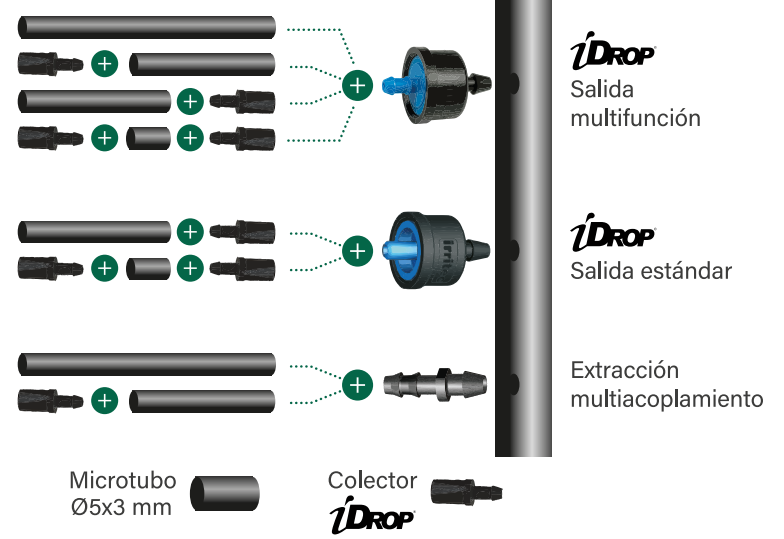

BENEFICIOS, FUNCIONAMIENTO, MATERIALES

- El dosificador circular divide el caudal por igual en 4/8 salidas de goteo de 2 lph (dependiendo el modelo), lo cual otorga una **MÁXIMA UNIFORMIDAD DE DISTRIBUCIÓN.**
- **iCircle** se caracteriza por tener una **ALTA RESISTENCIA A LA OBSTRUCCIÓN** y esto es posible gracias a que la mini línea de goteo, que se encuentra dentro de la diadema, tiene un gotero plano de laberinto turbulento que evita la acumulación de sedimentación.
- Cuenta con una **GRAN SUPERFICIE FILTRANTE** ya que su filtro integrado permite que el agua entre en el laberinto, asegurando una alta eficiencia, incluso en presencia de agua difícil de filtrar.
- El codo de entrada regulable permite una fácil y rápida conexión al microtubo por lo que **REDUCE EL TIEMPO DE MONTAJE.**

INSTALACIÓN TÍPICA

iCircle™ está disponible en 2 modelos para ajustarse a múltiples tamaños de maceta:

Recomendado para cultivos de alto valor como berries.

CONTÁCTANOS
442.103.34.22

Irritec México
f Instagram

www.irritec.mx

Green Fields
Reciclar Cinta trae GRANDES BENEFICIOS

Conoce nuestro programa de acopio y reciclaje de cinta de riego utilizada

La **Solución Completa** para Riego

Codo de POM (resina acetálica) gris con rotación de 360° para una mayor conexión y ajuste de microtubos

Mini-línea de goteo, resistente a UV y fertilizantes comunes

Cuerpo de PP (polipropileno) gris que garantiza una excelente cantidad de luz difusa y resistencia a los rayos UV

iCircle esta disponible en 2 modelos: